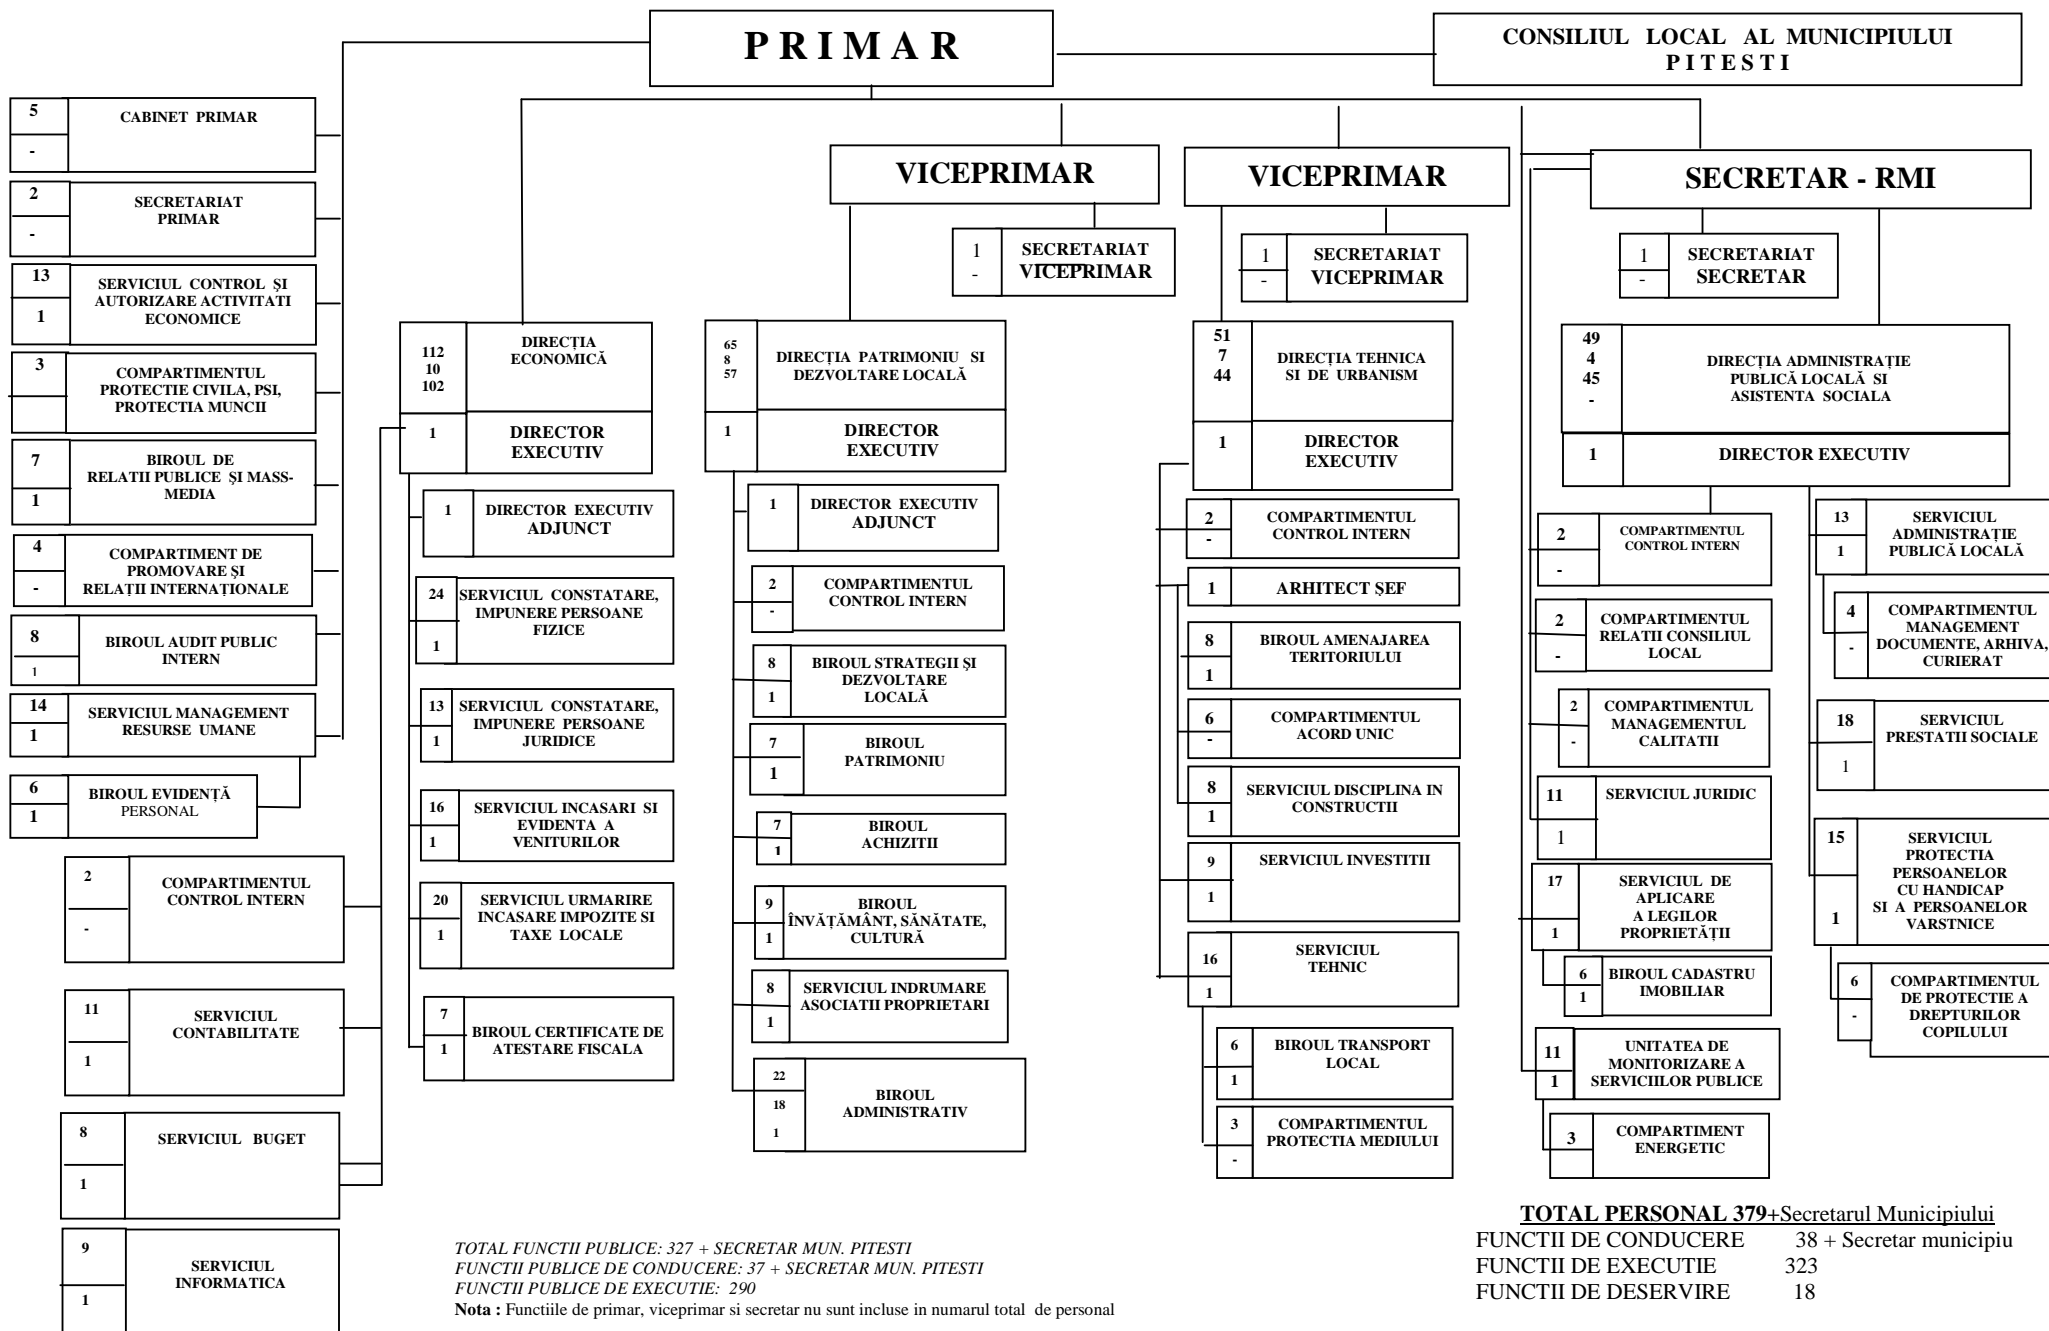

**STRUCTURA ORGANIZATORICĂ A APARATULUI DE  
SPECIALITATE AL PRIMARULUI MUNICIPIULUI PITEȘTI**

TOTAL FUNCTII PUBLICE: 327 + SECRETAR MUN. PITEȘTI  
 FUNCTII PUBLICE DE CONDUCERE: 37 + SECRETAR MUN. PITEȘTI  
 FUNCTII PUBLICE DE EXECUTIE: 290

Nota : Funcțiile de primar, viceprimar și secretar nu sunt incluse în numărul total de personal

**TOTAL PERSONAL 379+Secretarul Municipiului**  
 FUNCTII DE CONDUCERE 38 + Secretar municipiu  
 FUNCTII DE EXECUTIE 323  
 FUNCTII DE DESERVIRE 18